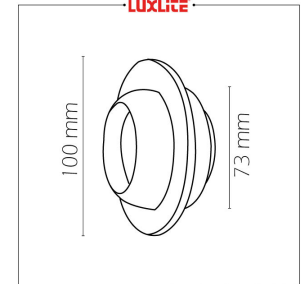

Descarga nuestra app

www.ecoluxlite.com

LUM1296 OJO DE BUEY 1X50W JC DR DORADO

EQUIVALENCIA:

ESPECIFICACIONES TECNICAS DE FUNCIONAMIENTO

- Temperatura de Trabajo: LUXLITE
- Factor de Potencia: DORADO
- Potencia Nominal (watts): GX5.3
- Índice de Reprod. Cromática: 120V
- Marca de Balastro: EMPOTRAR EN TECHO
- Grados de Protección IP: IP20
- Ángulos de Iluminación: 35 GRADOS
- Rango potencia nominal: 50W
- :

CARACTERISTICAS DEL PRODUCTO

ESPECIFICACIONES LUMINICAS

ESPECIFICACIONES DE INSTALACION