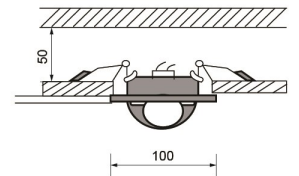

Descarga nuestra app

www.ecoluxlite.com

LUM1296 OJO DE BUEY 1X50W JC DR DORADO

EQUIVALENCIA:

ESPECIFICACIONES TECNICAS DE FUNCIONAMIENTO

- Temperatura de Trabajo: LUXLITE
- Factor de Potencia: DORADO
- Potencia Nominal (watts): GX5.3
- Índice de Reprod. Cromática: 120V
- Marca de Balastro: EMPOTRAR EN TECHO
- Grados de Protección IP: IP20
- Ángulos de Iluminación: 35 GRADOS
- Rango potencia nominal: 50W
- :

CARACTERISTICAS DEL PRODUCTO

ESPECIFICACIONES LUMINICAS

ESPECIFICACIONES DE INSTALACION