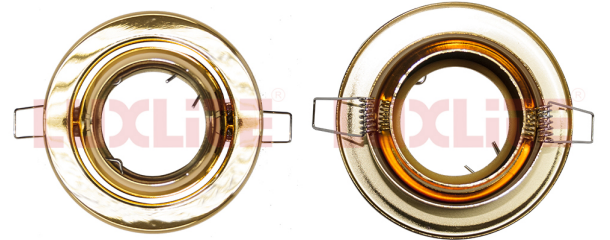

Síguenos

www.ecoluxlite.com

www.ecoluxlite.com