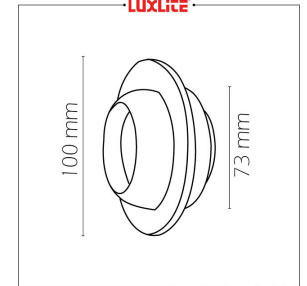

Descarga nuestra app

www.ecoluxlite.com

LUM1297 OJO DE BUEY 1X50W JC DR NEGRO

EQUIVALENCIA:

ESPECIFICACIONES TECNICAS DE FUNCIONAMIENTO

- Temperatura de Trabajo: LUXLITE
- Factor de Potencia: NEGRO
- Potencia Nominal (watts): GX5.3
- Índice de Reprod. Cromática: 120V
- Marca de Balastro: EMPOTRAR EN TECHO
- Grados de Protección IP: IP20
- Ángulos de Iluminación: 35 GRADOS
- Rango potencia nominal: 50W
- :

ESPECIFICACIONES LUMINICAS

CARACTERISTICAS DEL PRODUCTO

ESPECIFICACIONES DE INSTALACION