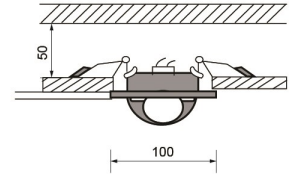

Descarga nuestra app

www.ecoluxlite.com

LUM1297 OJO DE BUEY 1X50W JC DR NEGRO

EQUIVALENCIA:

ESPECIFICACIONES TECNICAS DE FUNCIONAMIENTO

- Temperatura de Trabajo: LUXLITE
- Factor de Potencia: NEGRO
- Potencia Nominal (watts): GX5.3
- Índice de Reprod. Cromática: 120V
- Marca de Balastro: EMPOTRAR EN TECHO
- Grados de Protección IP: IP20
- Ángulos de Iluminación: 35 GRADOS
- Rango potencia nominal: 50W
- :

CARACTERISTICAS DEL PRODUCTO

ESPECIFICACIONES LUMINICAS

ESPECIFICACIONES DE INSTALACION