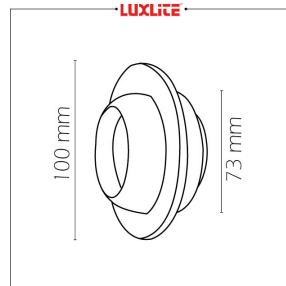

Descarga nuestra app

www.ecoluxlite.com

LUM1298 OJO DE BUEY 1X50W JC DR PLATA

EQUIVALENCIA:

ESPECIFICACIONES TECNICAS DE FUNCIONAMIENTO

- Temperatura de Trabajo: LUXLITE
- Factor de Potencia: PLATA
- Potencia Nominal (watts): GX5.3
- Índice de Reprod. Cromática: 120V
- Marca de Balastro: EMPOTRAR EN TECHO
- Grados de Protección IP: IP20
- Ángulos de Iluminación: 35 GRADOS
- Rango potencia nominal: 50W
- :

CARACTERISTICAS DEL PRODUCTO

ESPECIFICACIONES LUMINICAS

ESPECIFICACIONES DE INSTALACION