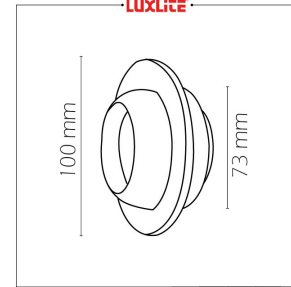

LUM1299 OJO DE BUEY 1X50W JC DR BLANCO

EQUIVALENCIA:

ESPECIFICACIONES TECNICAS DE FUNCIONAMIENTO

- Temperatura de Trabajo: LUXLITE
- Factor de Potencia: BLANCO
- Potencia Nominal (watts): GX5.3
- Índice de Reprod. Cromática: 120V
- Marca de Balastro: EMPOTRAR EN TECHO
- Grados de Protección IP: IP20
- Ángulos de Iluminación: 35 GRADOS
- Rango potencia nominal: 50W
- :