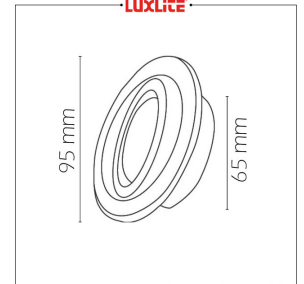

95 mm

65 mm

LUXLITE

Descarga nuestra app

www.ecoluxlite.com

LUM1300 OJO DE BUEY 1X50W JC DR ANTIQUE

EQUIVALENCIA:

ESPECIFICACIONES TECNICAS DE FUNCIONAMIENTO

- Temperatura de Trabajo: LUXLITE
- Factor de Potencia: BRONCE
- Potencia Nominal (watts): GX5.3
- Índice de Reprod. Cromática: 120V
- Marca de Balastro: EMPOTRAR EN TECHO
- Grados de Protección IP: IP20
- Ángulos de Iluminación: 35 GRADOS
- Rango potencia nominal: 50W
- :

CARACTERISTICAS DEL PRODUCTO

ESPECIFICACIONES LUMINICAS

ESPECIFICACIONES DE INSTALACION