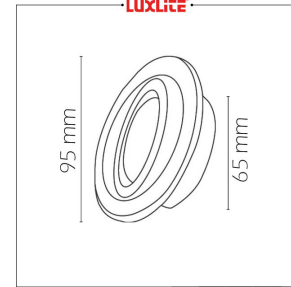

LUM1302 OJO DE BUEY 1X50W JC DR NEGRO

EQUIVALENCIA:

ESPECIFICACIONES TECNICAS DE FUNCIONAMIENTO

- Temperatura de Trabajo: LUXLITE
- Factor de Potencia: NEGRO
- Potencia Nominal (watts): GX5.3
- Índice de Reprod. Cromática: 120V
- Marca de Balastro: EMPOTRAR EN TECHO
- Grados de Protección IP: IP20
- Ángulos de Iluminación: 35 GRADOS
- Rango potencia nominal: 50W
- :