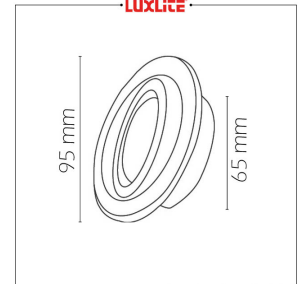

Descarga nuestra app

www.ecoluxlite.com

LUM1303 OJO DE BUEY 1X50W JCDR PLATA

EQUIVALENCIA:

ESPECIFICACIONES TECNICAS DE FUNCIONAMIENTO

- Temperatura de Trabajo: LUXLITE
- Factor de Potencia: PLATA
- Potencia Nominal (watts): GX5.3
- Índice de Reprod. Cromática: 120V
- Marca de Balastro: EMPOTRAR EN TECHO
- Grados de Protección IP: IP20
- Ángulos de Iluminación: 35 GRADOS
- Rango potencia nominal: 50W
- :

CARACTERISTICAS DEL PRODUCTO

ESPECIFICACIONES LUMINICAS

ESPECIFICACIONES DE INSTALACION