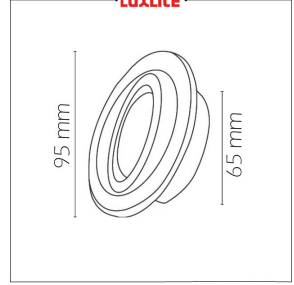

Descarga nuestra app

www.ecoluxlite.com

LUM1304 OJO DE BUEY 1X50W JCDR BLANCO

EQUIVALENCIA:

ESPECIFICACIONES TECNICAS DE FUNCIONAMIENTO

- Temperatura de Trabajo: LUXLITE
- Factor de Potencia: BLANCO
- Potencia Nominal (watts): GX5.3
- Índice de Reprod. Cromática: 120V
- Marca de Balastro: EMPOTRAR EN TECHO
- Grados de Protección IP: IP20
- Ángulos de Iluminación: 35 GRADOS
- Rango potencia nominal: 50W
- :

CARACTERISTICAS DEL PRODUCTO

ESPECIFICACIONES LUMINICAS

ESPECIFICACIONES DE INSTALACION