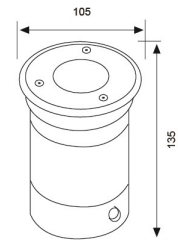

Descarga nuestra app

www.ecoluxlite.com

LUM1305 OJO DE BUEY 1X50W JCDR INOX

EQUIVALENCIA:

ESPECIFICACIONES TECNICAS DE FUNCIONAMIENTO

- Temperatura de Trabajo: LUXLITE
- Factor de Potencia: AZUL
- Potencia Nominal (watts): GX5.3
- Índice de Reprod. Cromática: 120V
- Marca de Balastro: EMPOTRAR EN PISO
- Grados de Protección IP: IP67
- Ángulos de Iluminación: 90 GRADOS
- Rango potencia nominal: 50W MAX
- :

CARACTERISTICAS DEL PRODUCTO

ESPECIFICACIONES LUMINICAS

ESPECIFICACIONES DE INSTALACION