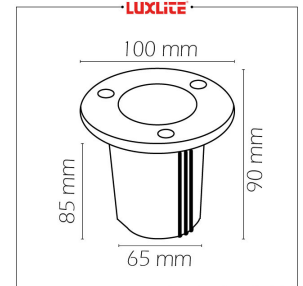

Descarga nuestra app

www.ecoluxlite.com

LUM1305 OJO DE BUEY 1X50W JCDR INOX

EQUIVALENCIA:

ESPECIFICACIONES TECNICAS DE FUNCIONAMIENTO

- Temperatura de Trabajo: LUXLITE
- Factor de Potencia: AZUL
- Potencia Nominal (watts): GX5.3
- Índice de Reprod. Cromática: 120V
- Marca de Balastro: EMPOTRAR EN PISO
- Grados de Protección IP: IP67
- Ángulos de Iluminación: 90 GRADOS
- Rango potencia nominal: 50W MAX
- :

CARACTERISTICAS DEL PRODUCTO

ESPECIFICACIONES LUMINICAS

ESPECIFICACIONES DE INSTALACION