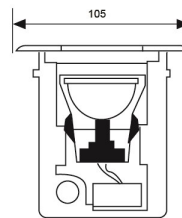

Descarga nuestra app

www.ecoluxlite.com

LUM1305 OJO DE BUEY 1X50W JCDR INOX

EQUIVALENCIA:

ESPECIFICACIONES TECNICAS DE FUNCIONAMIENTO

- Temperatura de Trabajo: LUXLITE
- Factor de Potencia: AZUL
- Potencia Nominal (watts): GX5.3
- Índice de Reprod. Cromática: 120V
- Marca de Balastro: EMPOTRAR EN PISO
- Grados de Protección IP: IP67
- Ángulos de Iluminación: 90 GRADOS
- Rango potencia nominal: 50W MAX
- :

CARACTERISTICAS DEL PRODUCTO

ESPECIFICACIONES LUMINICAS

ESPECIFICACIONES DE INSTALACION