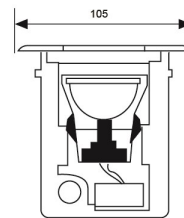

Descarga nuestra app

www.ecoluxlite.com

LUM1305 OJO DE BUEY 1X50W JCDR INOX

EQUIVALENCIA:

ESPECIFICACIONES TECNICAS DE FUNCIONAMIENTO

- Temperatura de Trabajo: LUXLITE
- Factor de Potencia: AZUL
- Potencia Nominal (watts): GX5.3
- Índice de Reprod. Cromática: 120V
- Marca de Balastro: EMPOTRAR EN PISO
- Grados de Protección IP: IP67
- Ángulos de Iluminación: 90 GRADOS
- Rango potencia nominal: 50W MAX
- :

CARACTERISTICAS DEL PRODUCTO

ESPECIFICACIONES LUMINICAS

ESPECIFICACIONES DE INSTALACION