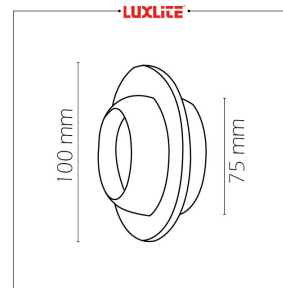

Descarga nuestra app

www.ecoluxlite.com

LUM1306 OJO DE BUEY 1X50W JCDR ANTIQUE BRAS

EQUIVALENCIA:

ESPECIFICACIONES TECNICAS DE FUNCIONAMIENTO

- Temperatura de Trabajo: LUXLITE
- Factor de Potencia: BRONCE ANTIGUO
- Potencia Nominal (watts): GX5.3
- Índice de Reprod. Cromática: 120V
- Marca de Balastro: EMPOTRAR EN TECHO
- Grados de Protección IP: IP20
- Ángulos de Iluminación: 35 GRADOS
- Rango potencia nominal: 50W
- :

ESPECIFICACIONES LUMINICAS

CARACTERISTICAS DEL PRODUCTO

ESPECIFICACIONES DE INSTALACION