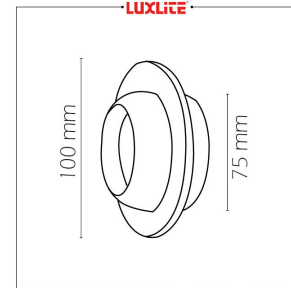

Descarga nuestra app

www.ecoluxlite.com

LUM1307 OJO DE BUEY 1X50W JC DR ANTIQUE

EQUIVALENCIA:

ESPECIFICACIONES TECNICAS DE FUNCIONAMIENTO

- Temperatura de Trabajo: LUXLITE
- Factor de Potencia: BRONCE
- Potencia Nominal (watts): GX5.3
- Índice de Reprod. Cromática: 120V
- Marca de Balastro: EMPOTRAR EN TECHO
- Grados de Protección IP: IP20
- Ángulos de Iluminación: 35 GRADOS
- Rango potencia nominal: 50W
- :

ESPECIFICACIONES LUMINICAS

CARACTERISTICAS DEL PRODUCTO

ESPECIFICACIONES DE INSTALACION