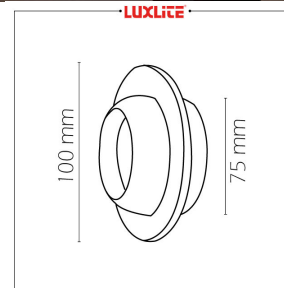

LUM1308 OJO DE BUEY 1X50W JC DR DORADO

EQUIVALENCIA:

ESPECIFICACIONES TECNICAS DE FUNCIONAMIENTO

- Temperatura de Trabajo: LUXLITE
- Factor de Potencia: DORADO
- Potencia Nominal (watts): GX5.3
- Índice de Reprod. Cromática: 120V
- Marca de Balastro: EMPOTRAR EN TECHO
- Grados de Protección IP: IP20
- Ángulos de Iluminación: 35 GRADOS
- Rango potencia nominal: 50W
- :