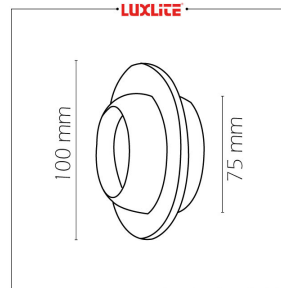

Descarga nuestra app

www.ecoluxlite.com

LUM1309 OJO DE BUEY 1X50W JCDR NEGRO

EQUIVALENCIA:

ESPECIFICACIONES TECNICAS DE FUNCIONAMIENTO

- Temperatura de Trabajo: LUXLITE
- Factor de Potencia: NEGRO
- Potencia Nominal (watts): GX5.3
- Índice de Reprod. Cromática: 120V
- Marca de Balastro: EMPOTRAR EN TECHO
- Grados de Protección IP: IP20
- Ángulos de Iluminación: 35 GRADOS
- Rango potencia nominal: 50W
- :

CARACTERISTICAS DEL PRODUCTO

ESPECIFICACIONES LUMINICAS

ESPECIFICACIONES DE INSTALACION