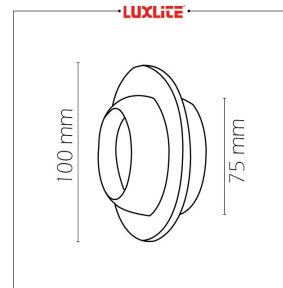

Descarga nuestra app

www.ecoluxlite.com

LUM1310 OJO DE BUEY 1X50W JCDR PLATA

EQUIVALENCIA:

ESPECIFICACIONES TECNICAS DE FUNCIONAMIENTO

- Temperatura de Trabajo: LUXLITE
- Factor de Potencia: 35 GRADOS
- Potencia Nominal (watts): GX5.3
- Índice de Reprod. Cromática: 120V
- Marca de Balastro: EMPOTRAR EN TECHO
- Grados de Protección IP: IP20
- Ángulos de Iluminación: 35 GRADOS
- Rango potencia nominal: 50W
- :

CARACTERISTICAS DEL PRODUCTO

ESPECIFICACIONES LUMINICAS

ESPECIFICACIONES DE INSTALACION