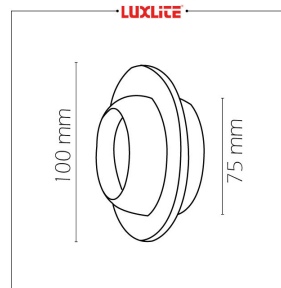

Descarga nuestra app

www.ecoluxlite.com

LUM1311 OJO DE BUEY 1X50W JCDR BLANCO

EQUIVALENCIA:

ESPECIFICACIONES TECNICAS DE FUNCIONAMIENTO

- Temperatura de Trabajo: LUXLITE
- Factor de Potencia: BLANCO
- Potencia Nominal (watts): GX5.3
- Índice de Reprod. Cromática: 120V
- Marca de Balastro: EMPOTRAR EN TECHO
- Grados de Protección IP: IP20
- Ángulos de Iluminación: 35 GRADOS
- Rango potencia nominal: 50W
- :

ESPECIFICACIONES LUMINICAS

CARACTERISTICAS DEL PRODUCTO

ESPECIFICACIONES DE INSTALACION