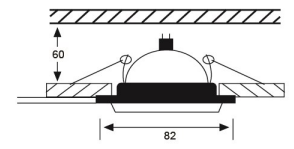

Descarga nuestra app [App Store](#) [Google play](#) www.ecoluxlite.com

Descarga nuestra app

www.ecoluxlite.com

LUM1314 OJO DE BUEY 1X50W MR11 NEGRO

EQUIVALENCIA:

ESPECIFICACIONES TECNICAS DE FUNCIONAMIENTO

- Temperatura de Trabajo: LUXLITE
- Factor de Potencia: NEGRO
- Potencia Nominal (watts): 50W
- Índice de Reprod. Cromática: 120V
- Marca de Balastro: EMPOTRAR EN TECHO
- Grados de Protección IP: IP20
- Ángulos de Iluminación: 35 GRADOS
- Rango potencia nominal: GX4
- :

CARACTERISTICAS DEL PRODUCTO

ESPECIFICACIONES LUMINICAS

ESPECIFICACIONES DE INSTALACION