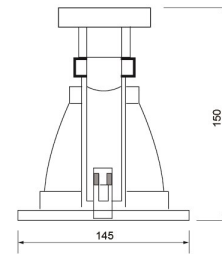

Descarga nuestra app

www.ecoluxlite.com

LUM1328 OJO DE BUEY 4 1X60W E26 BLANCO

EQUIVALENCIA:

ESPECIFICACIONES TECNICAS DE FUNCIONAMIENTO

- Temperatura de Trabajo: LUXLITE
- Factor de Potencia: BLANCO
- Rango de Voltaje (salida): 4 PULG.
- Potencia Nominal (watts): E27
- Índice de Reprod. Cromática: 120V
- Marca de Balastro: EMPOTRAR EN TECHO
- Grados de Protección IP: NO RESISTENTE AL AGUA
- Ángulos de Iluminación: 75 GRADOS
- Rango potencia nominal: 60W

CARACTERISTICAS DEL PRODUCTO

ESPECIFICACIONES LUMINICAS

• :

ESPECIFICACIONES DE INSTALACION