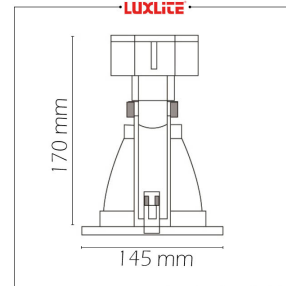

Descarga nuestra app

www.ecoluxlite.com

LUM1328 OJO DE BUEY 4 1X60W E26 BLANCO

EQUIVALENCIA:

ESPECIFICACIONES TECNICAS DE FUNCIONAMIENTO

- Temperatura de Trabajo: LUXLITE
- Factor de Potencia: BLANCO
- Rango de Voltaje (salida): 4 PULG.
- Potencia Nominal (watts): E27
- Índice de Reprod. Cromática: 120V
- Marca de Balastro: EMPOTRAR EN TECHO
- Grados de Protección IP: NO RESISTENTE AL AGUA
- Ángulos de Iluminación: 75 GRADOS
- Rango potencia nominal: 60W

CARACTERISTICAS DEL PRODUCTO

ESPECIFICACIONES LUMINICAS

• :

ESPECIFICACIONES DE INSTALACION