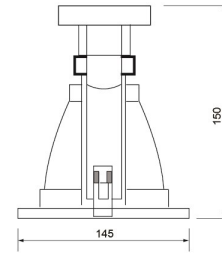

Descarga nuestra app

www.ecoluxlite.com

LUM1329 OJO DE BUEY 4 1X60W E26 DORADO

EQUIVALENCIA:

ESPECIFICACIONES TECNICAS DE FUNCIONAMIENTO

- Temperatura de Trabajo: LUXLITE
- Factor de Potencia: DORADO
- Rango de Voltaje (salida): 4 PULG
- Potencia Nominal (watts): E27
- Índice de Reprod. Cromática: 120V
- Marca de Balastro: EMPOTRAR EN TECHO
- Grados de Protección IP: NO RESISTENTE AL AGUA
- Ángulos de Iluminación: 75 GRADOS
- Rango potencia nominal: 60W

CARACTERISTICAS DEL PRODUCTO

ESPECIFICACIONES LUMINICAS

• :

ESPECIFICACIONES DE INSTALACION