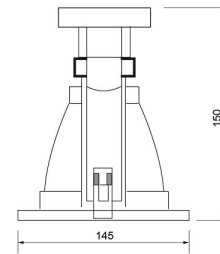

Descarga nuestra app

www.ecoluxlite.com

LUM1330 OJO DE BUEY 4 1X60W E26 PLATA

EQUIVALENCIA:

ESPECIFICACIONES TECNICAS DE FUNCIONAMIENTO

- Temperatura de Trabajo: LUXLITE
- Factor de Potencia: PLATA
- Rango de Voltaje (salida): 4 PULG
- Potencia Nominal (watts): E27
- Índice de Reprod. Cromática: 120V
- Marca de Balastro: EMPOTRAR EN TECHO
- Grados de Protección IP: NO RESISTENTE AL AGUA
- Ángulos de Iluminación: 75 GRADOS
- Rango potencia nominal: 60W

CARACTERISTICAS DEL PRODUCTO

ESPECIFICACIONES LUMINICAS

• :

ESPECIFICACIONES DE INSTALACION