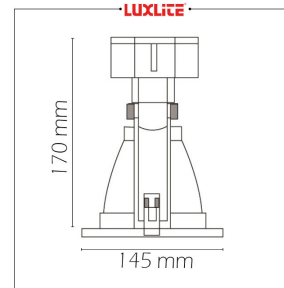

Descarga nuestra app

www.ecoluxlite.com

LUM1330 OJO DE BUEY 4 1X60W E26 PLATA

EQUIVALENCIA:

ESPECIFICACIONES TECNICAS DE FUNCIONAMIENTO

- Temperatura de Trabajo: LUXLITE
- Factor de Potencia: PLATA
- Rango de Voltaje (salida): 4 PULG
- Potencia Nominal (watts): E27
- Índice de Reprod. Cromática: 120V
- Marca de Balastro: EMPOTRAR EN TECHO
- Grados de Protección IP: NO RESISTENTE AL AGUA
- Ángulos de Iluminación: 75 GRADOS
- Rango potencia nominal: 60W

CARACTERISTICAS DEL PRODUCTO

ESPECIFICACIONES LUMINICAS

• :

ESPECIFICACIONES DE INSTALACION