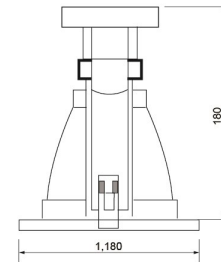

Descarga nuestra app

www.ecoluxlite.com

LUM1331 OJO DE BUEY 5 1X60W E26 BLANCO

EQUIVALENCIA:

ESPECIFICACIONES TECNICAS DE FUNCIONAMIENTO

- Temperatura de Trabajo: LUXLITE
- Factor de Potencia: BLANCO
- Rango de Voltaje (salida): 5 PULG.
- Potencia Nominal (watts): E27
- Índice de Reprod. Cromática: 120V
- Marca de Balastro: EMPOTRAR EN TECHO
- Grados de Protección IP: NO RESISTENTE AL AGUA
- Ángulos de Iluminación: 75 GRADOS
- Rango potencia nominal: 60W

CARACTERISTICAS DEL PRODUCTO

ESPECIFICACIONES LUMINICAS

• :

ESPECIFICACIONES DE INSTALACION