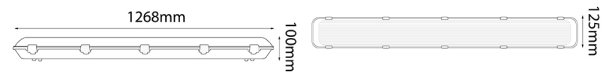

Descarga nuestra app

www.ecoluxlite.com

Descarga nuestra app

www.ecoluxlite.com

Descarga nuestra app

www.ecoluxlite.com

LUM1425 LAMP IP65 PARA TUBO LED 2X120 CM

EQUIVALENCIA:

ESPECIFICACIONES TECNICAS DE FUNCIONAMIENTO

- Rango de Voltaje (entrada): AC85-265V*
- Rango de Hertz: 50/60 Hz*
- Humedad de Trabajo: 60%
- Factor de Potencia: 0.94
- Potencia Nominal (Amp): 0.60A*
- Potencia Nominal (watts): 72w*
- Grados de Protección IP: IP65
- Ángulos de Iluminación: 120°
- Horas vida estimado: 18,000 Hrs.*

CARACTERISTICAS DEL PRODUCTO

- Rango potencia nominal: 0.84 - 0.27A*
- Dimensiones de luminaria: 1288x160mm
- Material de la base: Policarbonato
- Difusor: Claro
- Tipo de aplicación: Techo
- :

ESPECIFICACIONES LUMINICAS